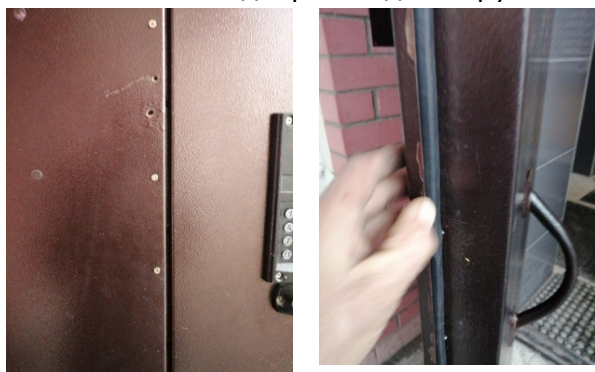

**Ремонтные работы, выполненные в доме по Техническая 14/2  
в период с 19.12.2022 по 08.02.2023**

1) На 4-м этаже в тамбуре установлен выключатель, взамен неисправного.

2) Закреплено полотно двери входной группы. Полотно отслаивалось.

3) 14.02.23 доводчик в двери лифтового холла 1-го этажа отрегулирован, за полотно двери больше не задевает при открытии.

4) На 4-м этаже в тамбуре установлен отпавший наличник у двери переходной лоджии. На 6-м этаже в тамбуре установлены два отпавших наличника.

Техническая 14/2 этаж 4

Техническая 14/2 этаж 6

5) На фасаде дома закрашены запрещённые вандальные надписи.

6) На 1-мэтаже в лифтовом холле установлена отпавшая табличка навигации.

Техническая 14/2 этаж 1